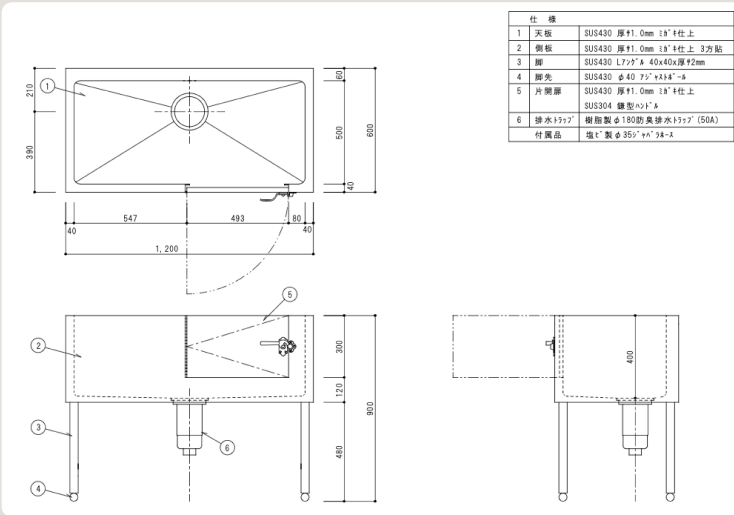

ドッグバス 三方枠

防臭排水トラップ / アジャストボール付き

サンプル

1200ドッグバス
W1200×D600×H900mm シンク深さ400mm 材質ステンレス

価格表

お見積もりは
お問い合わせフォームから

名称	サイズ	脚部	素材	カラー	金額 (税抜)	金額 (税込)
受注生産品 オリジナルドッグバス	横幅 600(mm)×奥行 450(mm)×高さ 900(mm) / シンクの深さ:400mm	三方枠	ステンレス (SUS430)	シルバー	¥69,000	¥75,900
受注生産品 オリジナルドッグバス	横幅 700(mm)×奥行 450(mm)×高さ 900(mm) / シンクの深さ:350mm	三方枠	ステンレス (SUS430)	シルバー	¥59,000	¥64,900
受注生産品 オリジナルドッグバス	横幅 750(mm)×奥行 450(mm)×高さ 900(mm) / シンクの深さ:400mm	三方枠	ステンレス (SUS430)	シルバー	¥69,000	¥75,900
受注生産品 オリジナルドッグバス	横幅 900(mm)×奥行 550(mm)×高さ 900(mm) / シンクの深さ:400mm	三方枠	ステンレス (SUS430)	シルバー	¥69,000	¥75,900
受注生産品 オリジナルドッグバス	横幅 900(mm)×奥行 600(mm)×高さ 800(mm) / シンクの深さ:350mm	三方枠	ステンレス (SUS430)	シルバー	¥59,000	¥64,900
受注生産品 オリジナルドッグバス	横幅 900(mm)×奥行 600(mm)×高さ 900(mm) / シンクの深さ:400mm	三方枠	ステンレス (SUS430)	シルバー	¥69,000	¥75,900
受注生産品 オリジナルドッグバス	横幅 900(mm)×奥行 650(mm)×高さ 900(mm) / シンクの深さ:400mm	三方枠	ステンレス (SUS430)	シルバー	¥69,000	¥75,900
受注生産品 オリジナルドッグバス	横幅 1200(mm)×奥行 450(mm)×高さ 800(mm) / シンクの深さ:400mm	三方枠	ステンレス (SUS430)	シルバー	¥69,000	¥75,900
受注生産品 オリジナルドッグバス	横幅 1200(mm)×奥行 550(mm)×高さ 900(mm) / シンクの深さ:400mm	三方枠	ステンレス (SUS430)	シルバー	¥79,000	¥86,900
受注生産品 オリジナルドッグバス	横幅 1200(mm)×奥行 600(mm)×高さ 800(mm) / シンクの深さ:400mm	三方枠	ステンレス (SUS430)	シルバー	¥79,000	¥86,900
受注生産品 オリジナルドッグバス	横幅 1200(mm)×奥行 600(mm)×高さ 900(mm) / シンクの深さ:400mm	三方枠	ステンレス (SUS430)	シルバー	¥79,000	¥86,900
受注生産品 オリジナルドッグバス	横幅 1200(mm)×奥行 600(mm)×高さ 900(mm) / シンクの深さ:450mm	三方枠	ステンレス (SUS430)	シルバー	¥89,000	¥97,900
受注生産品 オリジナルドッグバス	横幅 1200(mm)×奥行 650(mm)×高さ 900(mm) / シンクの深さ:400mm	三方枠	ステンレス (SUS430)	シルバー	¥89,000	¥97,900
受注生産品 オリジナルドッグバス	横幅 1400(mm)×奥行 650(mm)×高さ 900(mm) / シンクの深さ:400mm	三方枠	ステンレス (SUS430)	シルバー	¥79,000	¥86,900
受注生産品 オリジナルドッグバス	横幅 1500(mm)×奥行 650(mm)×高さ 900(mm) / シンクの深さ:400mm	三方枠	ステンレス (SUS430)	シルバー	¥79,000	¥86,900

※こちらの価格は2024年9月現在のものです。
原料価格などに伴い価格が変更されることがございます。ご了承ください。

ドッグバス スノコ枠

防臭排水トラップ / アジャストボール付き

サンプル

スノコ枠

1200 スノコ枠 ドッグバス
W1200×D600×H900mm シンク深さ 400mm 材質ステンレス

価格表

お見積もりは
お問い合わせフォームから