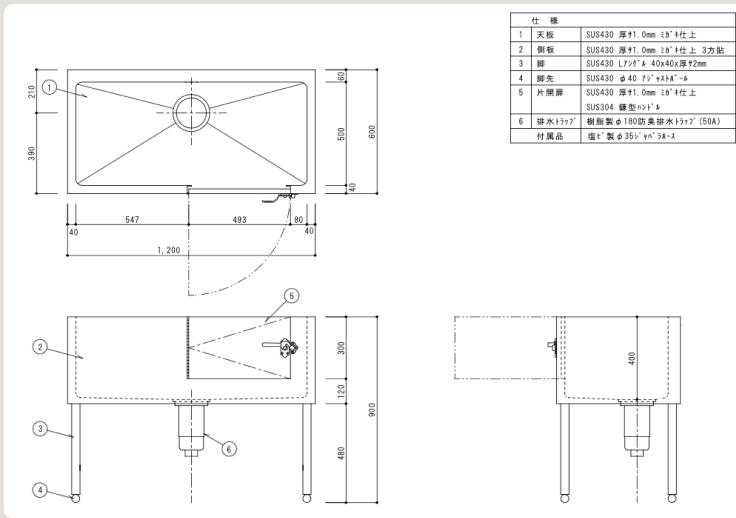

※こちらの価格は 2024 年 9 月現在のものです。
原料価格などに伴い価格が変更されることがございます。ご了承ください。

ドッグバス 扉付き

防臭排水トラップ / アジャストボール付き

扉を取り付けることで

大型犬などの出し入れの負担が大きく緩和されます

三方枠、スノコ枠の両方のご用意がございます

サンプル

1200 扉付きドッグバス
W1200×D600×H900mm シンク深さ400mm 材質ステンレス

価格表

お見積もりは
お問い合わせフォームから

名称	サイズ	素材	カラー	金額 (税抜)	金額 (税込)
受注生産品 オリジナルドッグバス (扉付き)	横幅 1200(mm)×奥行 600(mm)×高さ 900(mm)/シンクの深さ:400mm	ステンレス (SUS430)	シルバー	¥235,000	¥258,500
受注生産品 オリジナルドッグバス (扉付き)	横幅 1200(mm)×奥行 600(mm)×高さ 900(mm)/シンクの深さ:450mm	ステンレス (SUS430)	シルバー	¥250,000	¥275,000
受注生産品 オリジナルドッグバス (扉付き)	横幅 1200(mm)×奥行 650(mm)×高さ 900(mm)/シンクの深さ:400mm	ステンレス (SUS430)	シルバー	¥250,000	¥275,000
受注生産品 オリジナルドッグバス (扉付き)	横幅 1200(mm)×奥行 650(mm)×高さ 900(mm)/シンクの深さ:450mm	ステンレス (SUS430)	シルバー	¥265,000	¥291,500
受注生産品 オリジナルドッグバス (扉付き)	横幅 1400(mm)×奥行 650(mm)×高さ 900(mm)/シンクの深さ:400mm	ステンレス (SUS430)	シルバー	¥260,000	¥286,000
受注生産品 オリジナルドッグバス (扉付き)	横幅 1400(mm)×奥行 650(mm)×高さ 900(mm)/シンクの深さ:450mm	ステンレス (SUS430)	シルバー	¥265,000	¥291,500
受注生産品 オリジナルドッグバス (扉付き)	横幅 1500(mm)×奥行 650(mm)×高さ 900(mm)/シンクの深さ:400mm	ステンレス (SUS430)	シルバー	¥275,000	¥302,500
受注生産品 オリジナルドッグバス (扉付き)	横幅 1500(mm)×奥行 650(mm)×高さ 900(mm)/シンクの深さ:450mm	ステンレス (SUS430)	シルバー	¥290,000	¥319,000